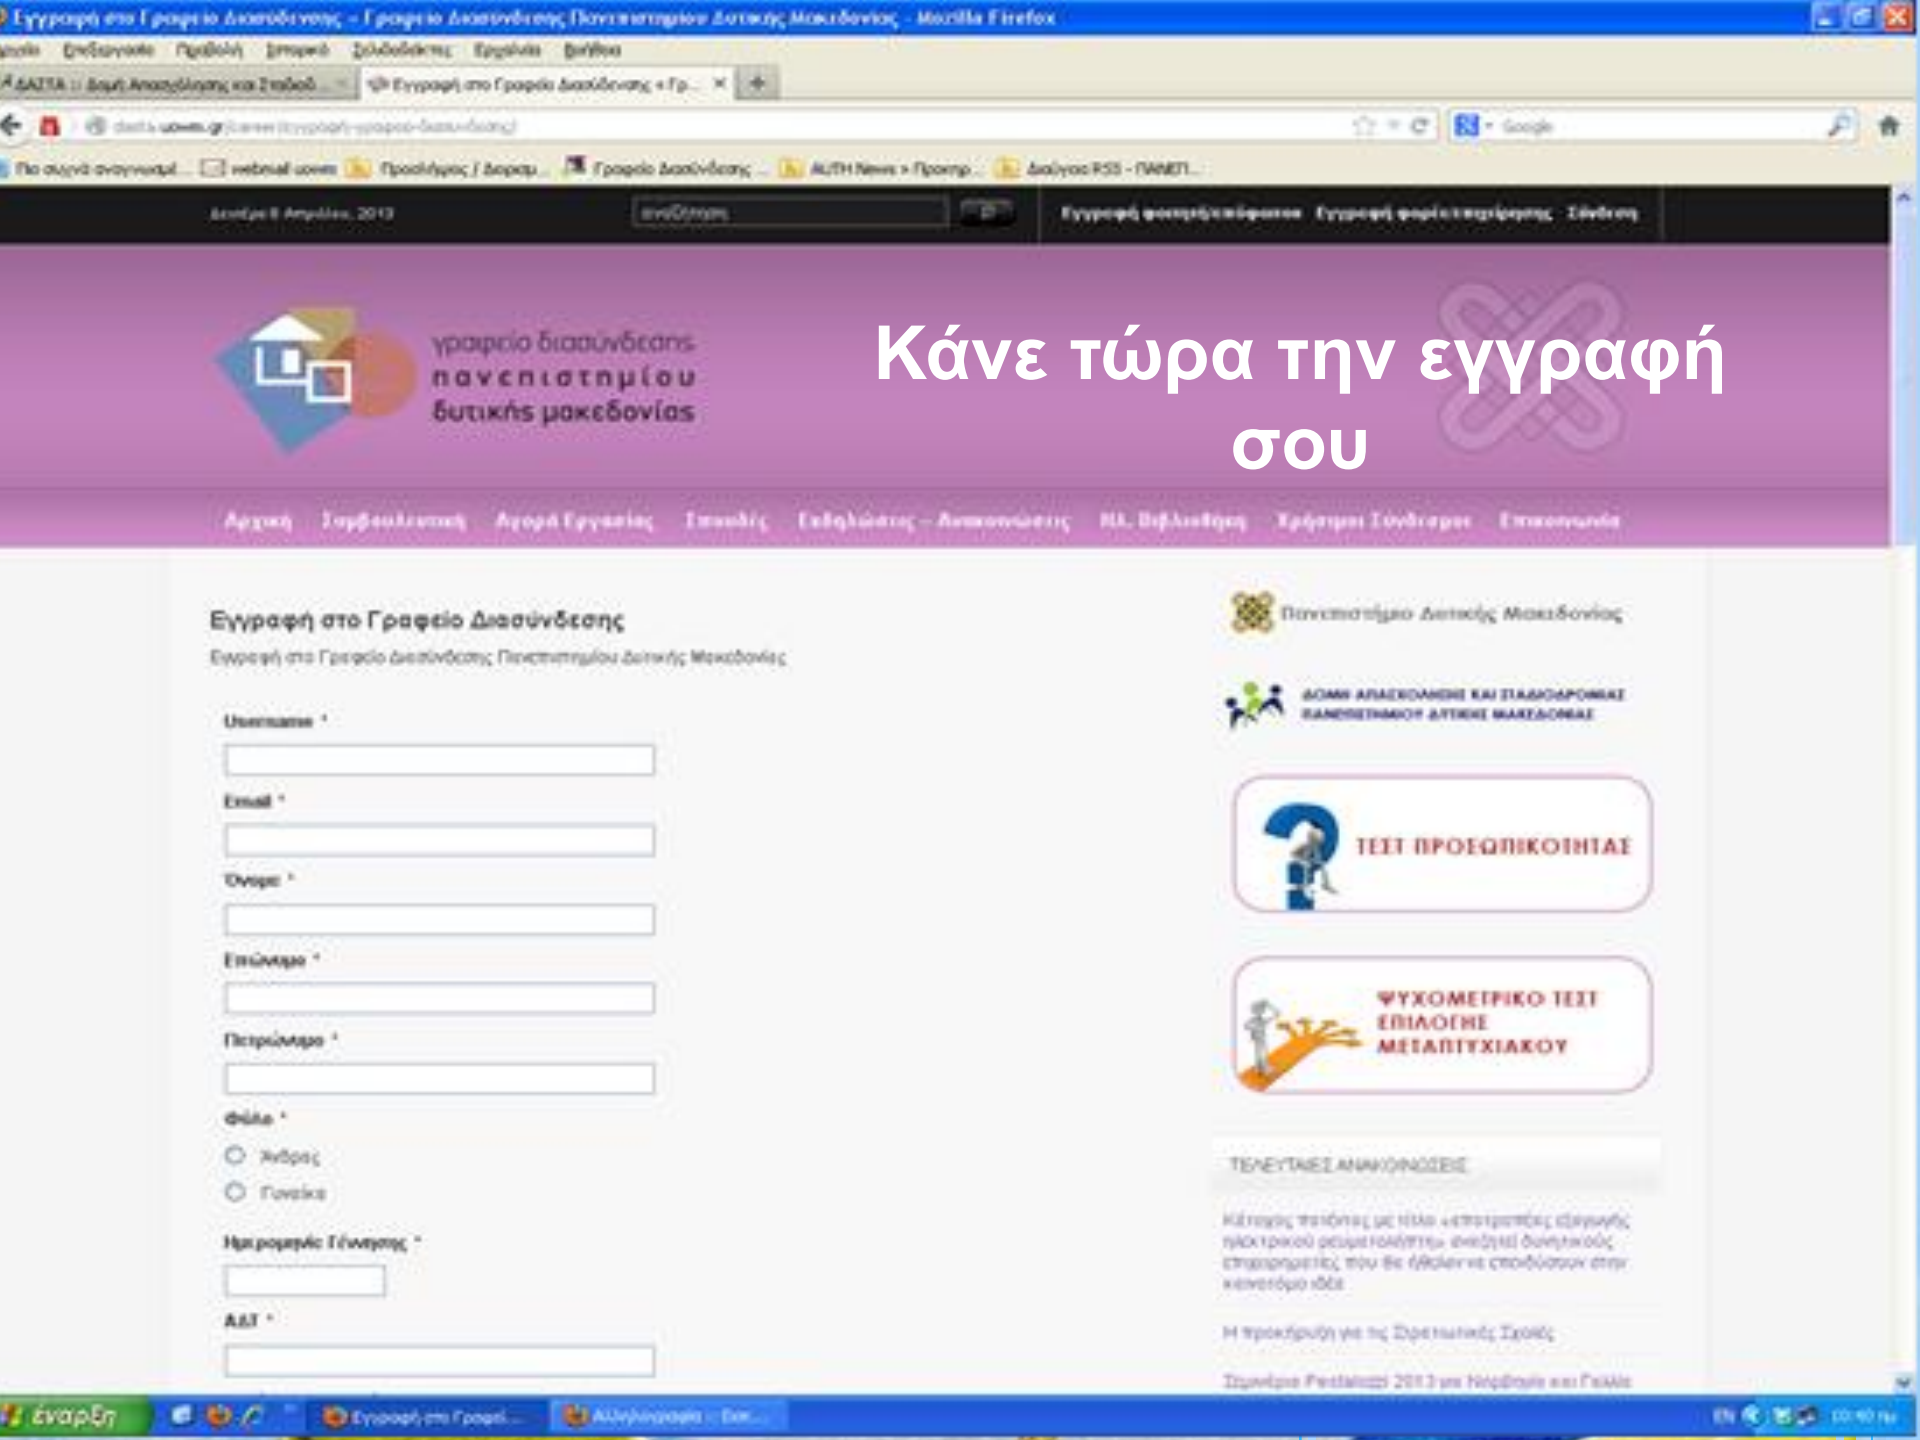

Γραφείο διασύνδεσης
Πανεπιστημίου
Δυτικής Μακεδονίας

Κάνε τώρα την εγγραφή σου

Αρχική Συμβασιμότητα Αγορά Εργασίας Σπουδές Εκδηλώσεις - Διεκδικώσεις ΗΛ Βιβλιοθήκη Χρήσιμα Σύνδεσμοι Επικοινωνία

Εγγραφή στο Γραφείο Διασύνδεσης

Εγγραφή στο Γραφείο Διασύνδεσης Πανεπιστημίου Δυτικής Μακεδονίας

Όνομα *

Επώνυμο *

Όνομα *

Επώνυμο *

Πατρώνυμο *

Φύλο *

☐ Άνδρας

☐ Γυναίκα

Ημερομηνία Γέννησης *

ΑΔΤ *

Πανεπιστήμιο Δυτικής Μακεδονίας

ΚΕΝΤΡΟ ΑΠΑΣΧΟΛΗΣΗΣ ΚΑΙ ΣΤΑΔΙΑΡΧΙΚΗΣ ΚΑΡΕΡΙΣΤΙΚΗΣ ΔΥΤΙΚΗΣ ΜΑΚΕΔΟΝΙΑΣ

ΤΕΣΤ ΠΡΟΣΩΠΙΚΟΤΗΤΑΣ

ΨΥΧΟΜΕΤΡΙΚΟ ΤΕΣΤ ΕΠΙΛΟΓΗΣ ΜΕΤΑΠΤΥΧΙΑΚΟΥ

ΤΕΛΕΥΤΑΙΕΣ ΑΝΑΚΟΙΝΩΣΕΙΣ

Κάτοχος πτυχίου με ήλιο κειμενικούς εξοπλισμούς ηλεκτρονικού ρεζιμιολογιστή, επιλογής διηλεκτρικού επαγωγής που θα ήθελε να σπουδάσει στην κεντρική ιδέα.

Η προκήρυξη για τις Δορυμικές Σπουδές

Συνέλευση Ρεθύμνου 2013 με Ηράκλειο και Γαλλία